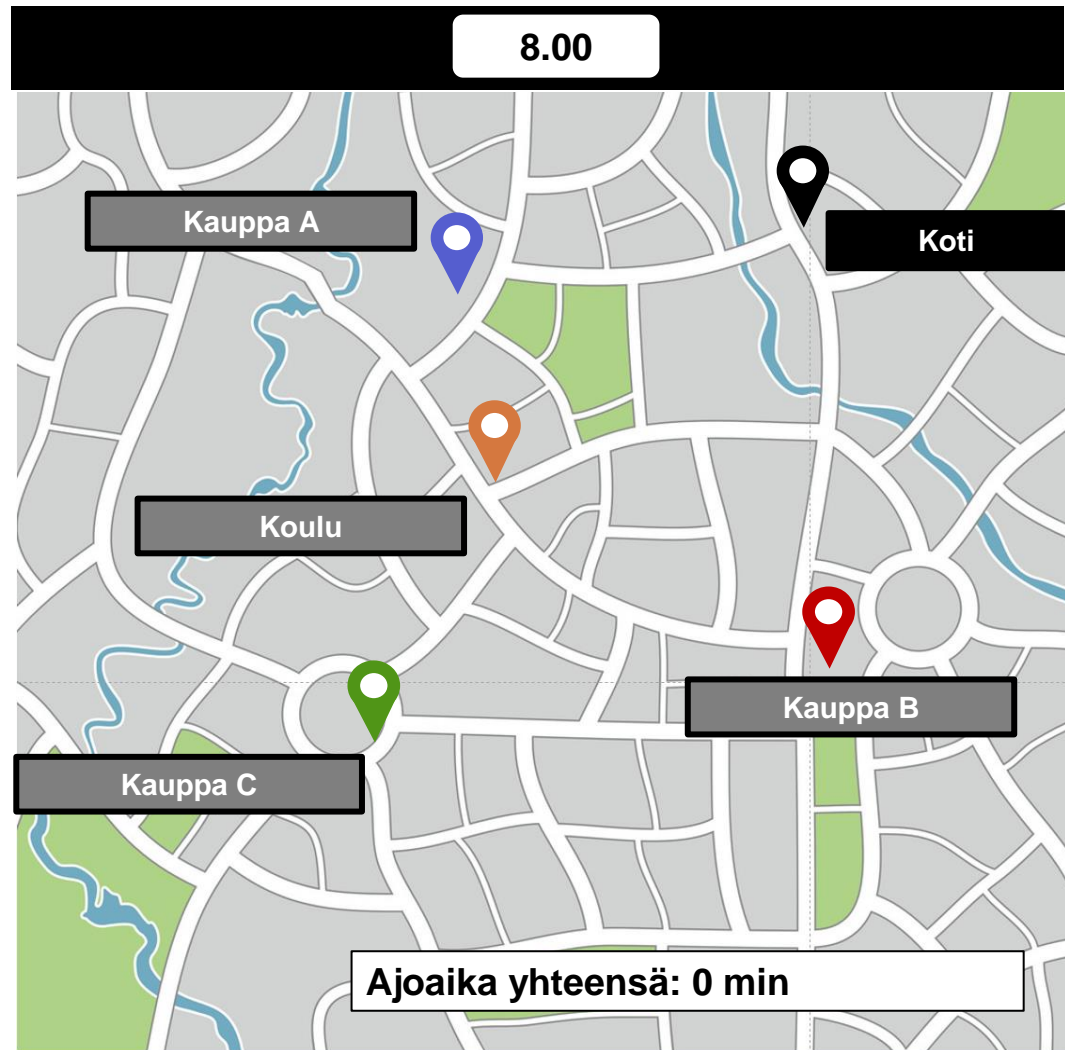

Tehtäväkokonaisuus 3 - Kysymys 1 / 2

Katso karttaa ja alla olevaa muistilappua. Vastaa alla olevaan kysymykseen napauttamalla määränpäitä kartalla.

Kello on 8.00 aamulla. Sinun pitää suorittaa alla olevassa muistilapussa luetellut askareet.

Suunnittele nopein reitti askareiden suorittamiseksi. Pidä aikarajoitukset mielessäsi.

Kun olet valmis, napauta KÄYTÄ jatkaaksesi. Kartan alareunassa näkyvä ajoaika päivittyy.

- Vie lapsi kouluun kello 8.30 mennessä
- Osta ruoka-aineet päivällistä varten
- Palaa kotiin kello 10.00 mennessä

NOLLAA

KÄYTÄ

Tehtäväkokonaisuus 3 - Kysymys 2 / 2

Katso karttaa ja alla olevaa muistilappua. Vastaa alla olevaan kysymykseen napauttamalla määränpäitä kartalla.

Olet suunnitellut kartassa näytetyn reitin.

Kello on nyt 8.30. Olet vienyt lapsesi kouluun. Saat ilmoituksen, että valitsemasi kauppa on suljettu vesivahingon vuoksi.

Muuta reittiäsi suorittaaksesi loput askareesi. Pidä aikarajoitukset mielessäsi.